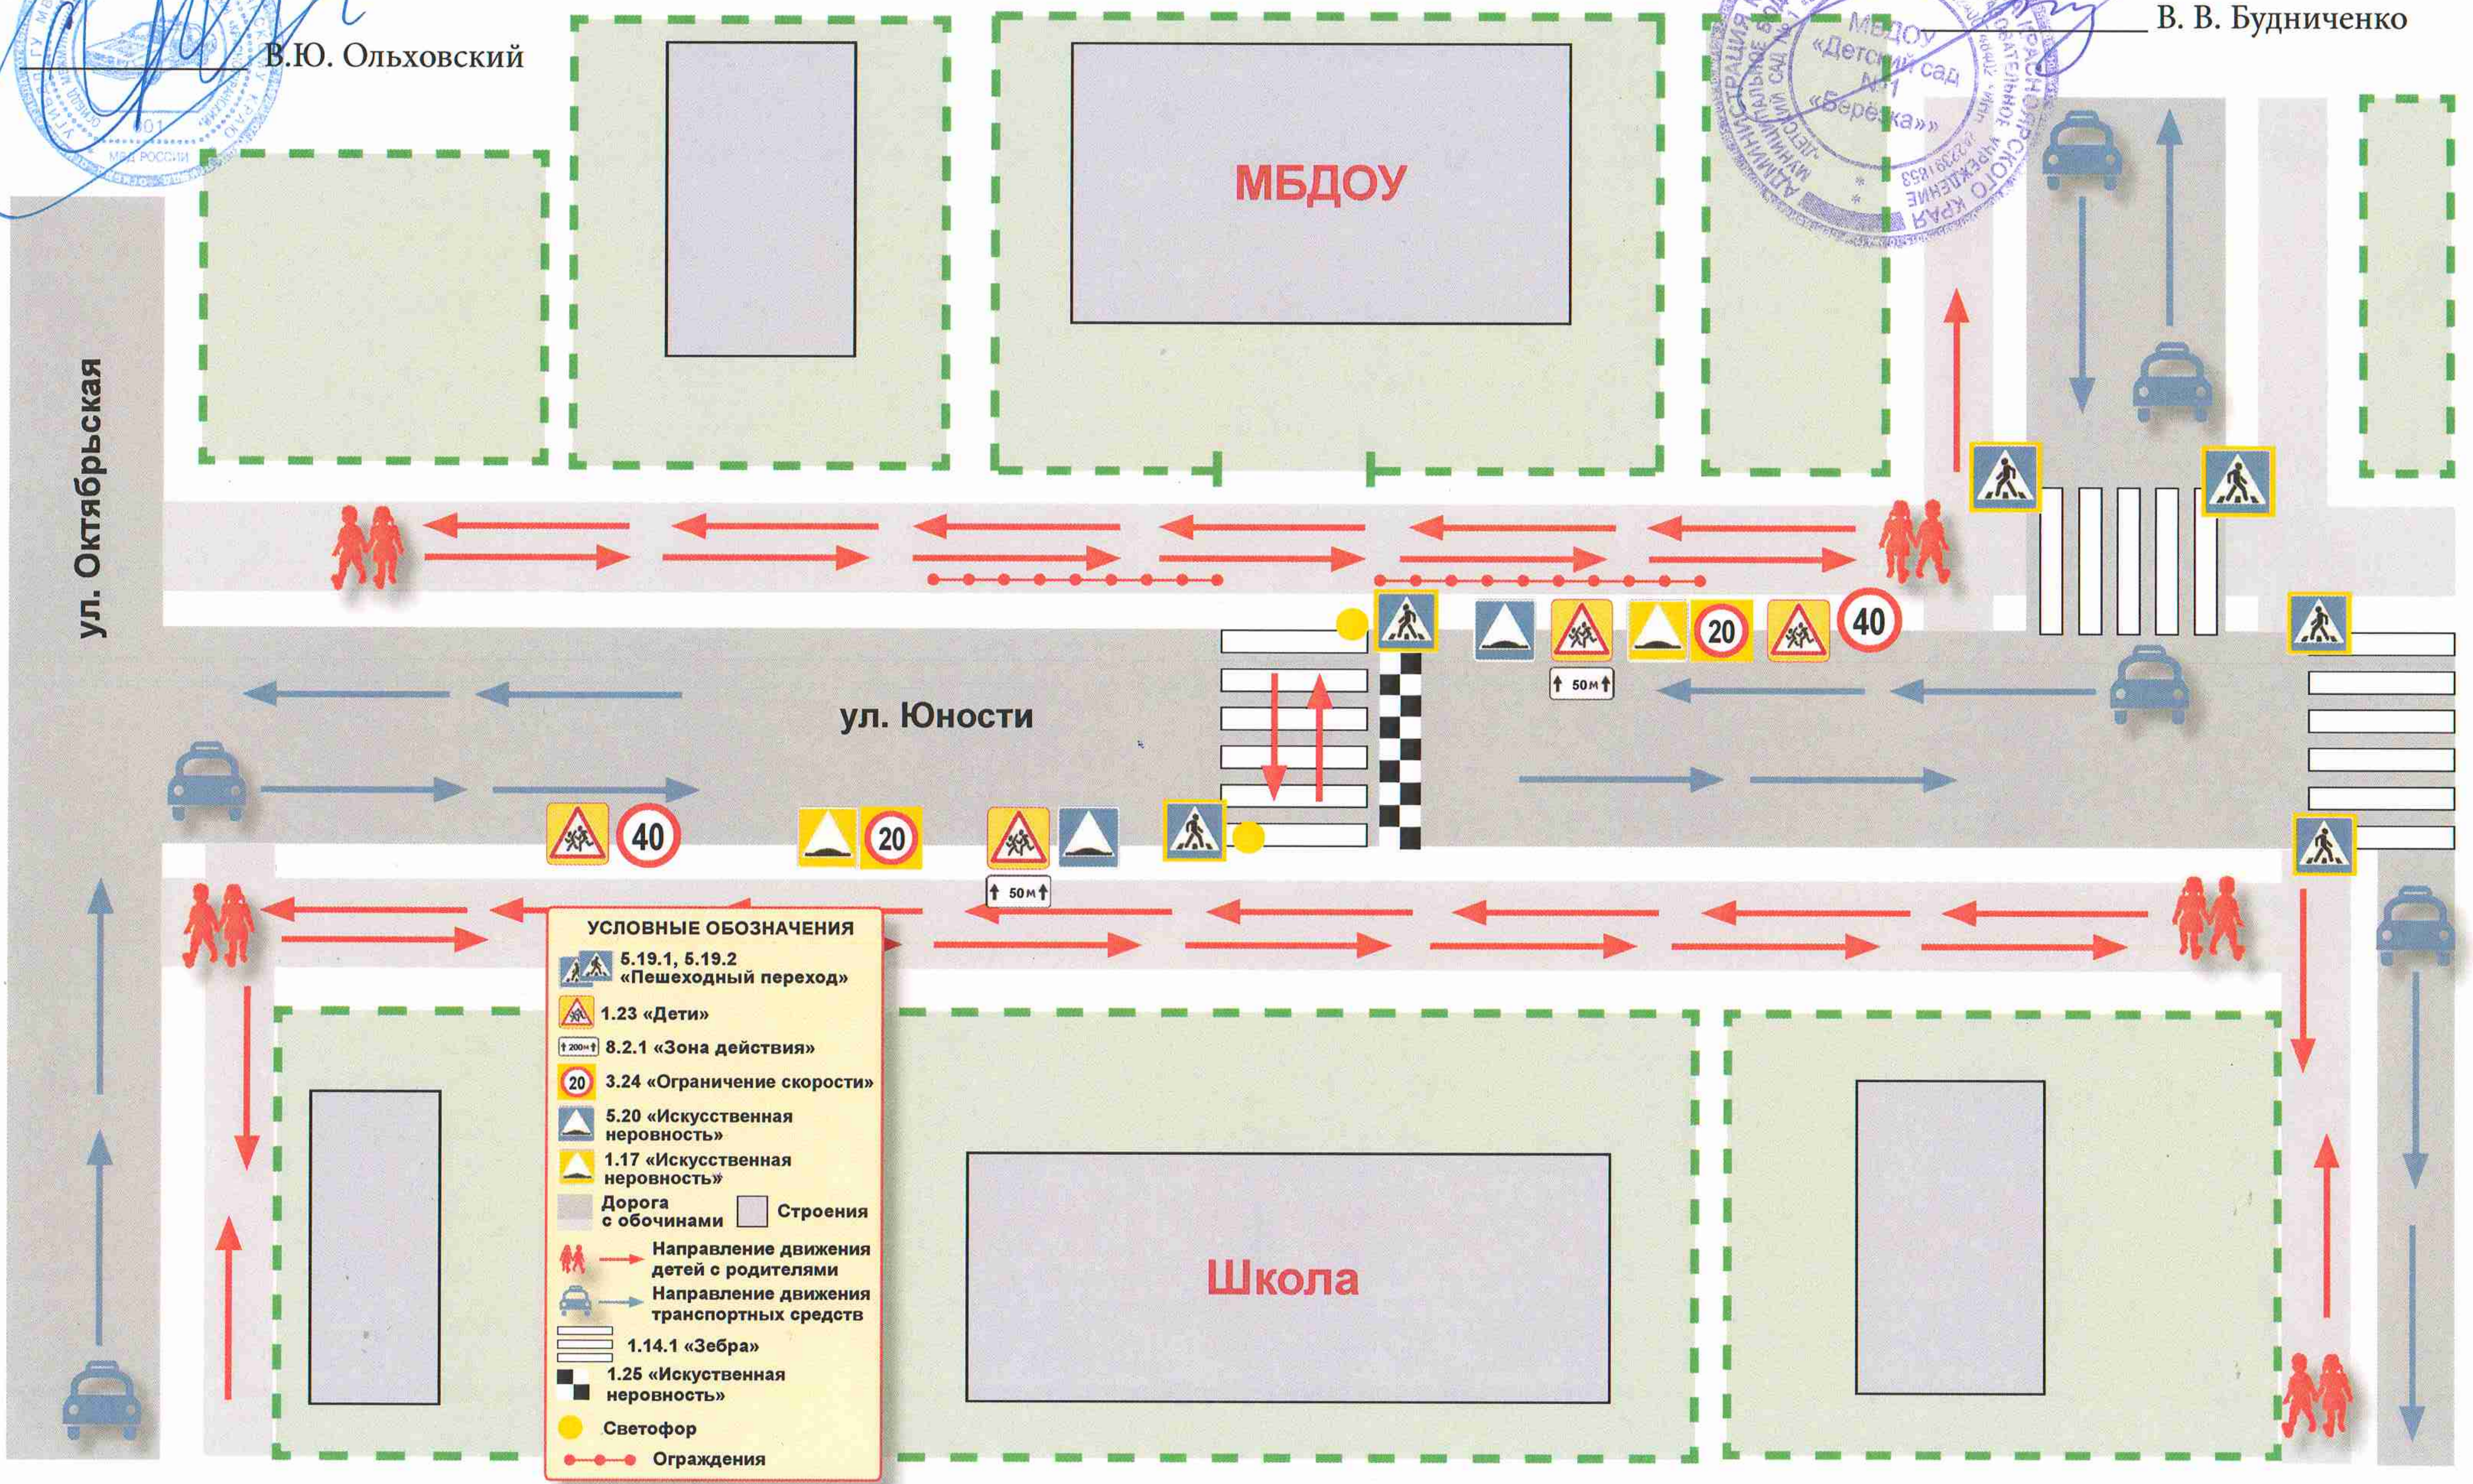

# СХЕМА

## безопасного подхода учащихся к образовательному учреждению МБДОУ «Детский сад №1 «Березка»»

УТВЕРЖДЕНО:

Заведующий  
МБДОУ «Детский сад №1  
«Березка»»

В. В. Будниченко

**УСЛОВНЫЕ ОБОЗНАЧЕНИЯ**

- 5.19.1, 5.19.2 «Пешеходный переход»
- 1.23 «Дети»
- 8.2.1 «Зона действия»
- 3.24 «Ограничение скорости»
- 5.20 «Искусственная неровность»
- 1.17 «Искусственная неровность»
- Дорога с обочинами    Строения
- Направление движения детей с родителями
- Направление движения транспортных средств
- 1.14.1 «Зебра»
- 1.25 «Искусственная неровность»
- Светофор
- Ограждения